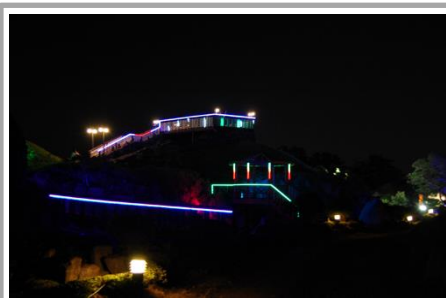

이천 성당

의정부 자원회수시설

COFFECIA

디마떼오

아차산 고구려 정

제주도 오름 공원

마포구 걷고 싶은거리

인천도시축전 홍보관

◆ 설치사진 [Portfolio] ◆

광진구 미가로 광장

군산 휴먼시아

와이덱스 보청기-춘천

GS 리테일

대우버스 LED형광등

김대중 컨벤션 센터

김대중 컨벤션 센터