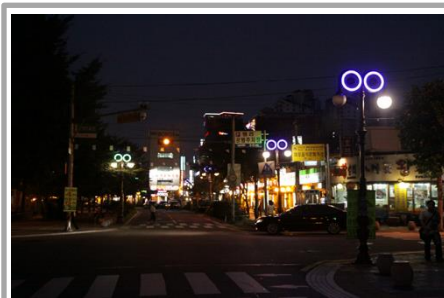

이천 성당

의정부 자원회수시설

COFFECIA

디마떼오

아차산 고구려 정

제주도 오름 공원

마포구 걷고 싶은거리

인천도시축전 홍보관

◆ 설치사진 [Portfolio] ◆

광진구 미가로 광장

군산 휴먼시아

와이덱스 보청기-춘천

GS 리테일

대우버스 LED형광등

김대중 컨벤션 센터

김대중 컨벤션 센터