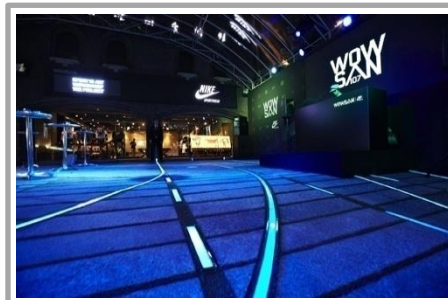

쓸라리움

광진구 낭만의거리

과천 관문 공원

메디슨

현대 건설-회의실

서울 가든 호텔

홍대-나이키 스페셜매장

성동구 공영주차장

◆ 설치사진 [Portfolio] ◆

과천 문원공원

양평 쌍학교

삼성 벤쿠버-휴대폰 전시대

공주 버스 정류장

강남교회

과천 중앙공원

경남 정보대학교