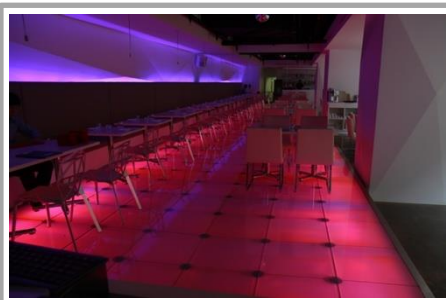

◆ 설치사진 [Portfolio] ◆

UNA 레스토랑