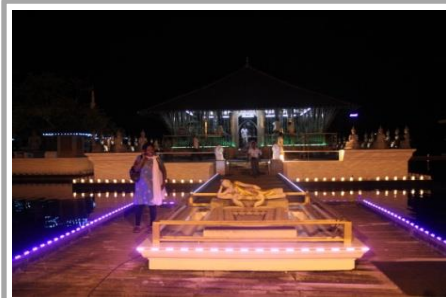

◆ 설치사진 [Portfolio] ◆

강서 농수산물 공사

쉐보레 용산역/서울역

안산 상록구청

스리랑카-콜롬보사원

스리랑카-콜롬보 호수

과천 시설관리공단-지하주차장

수진역 지하상가