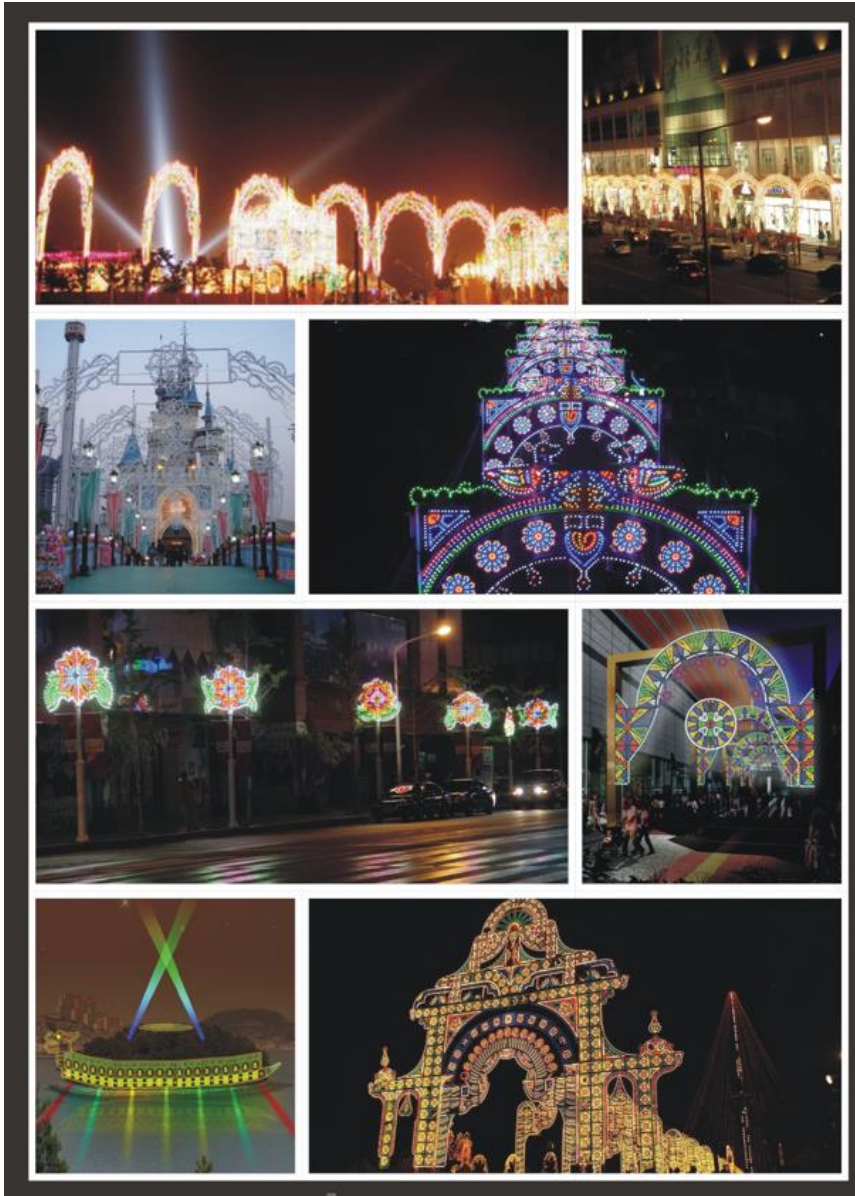

2005년7월 강릉시 경포동 루미나리에 설치(임대물)

2005년10월 김해시 루미나리에 설치 (상시 설치물)

2006년3월 서울 롯데월드 루미나리에 설치

2006년3월 경남 진해 루미나리에 설치

2006년6월 광주 현대백화점 루미나리에 설치

2006년9월 용인 브릭스 타워 루미나리에 설치

2005년 12월 대전 한빛탑 광장 빛축제 및 루미나리에 설치

2007년1월 여수 빛도시 조성 계획 참여

2007년12월 대전 으능정이거리 루미나리에 축제

2010년5월 대구 유채꽃 박람회 루미나리에 축제

2011년10월 보성 녹차밭 빛 축제 일루미네이션

2014년5월 충남 태안 빛축제 일루미네이션

2018년8월 충주 라이트월드 일루미네이션

2019년12월 부산 크리스마스 빛축제

2021년7월 부안 매창공원 일루미네이션